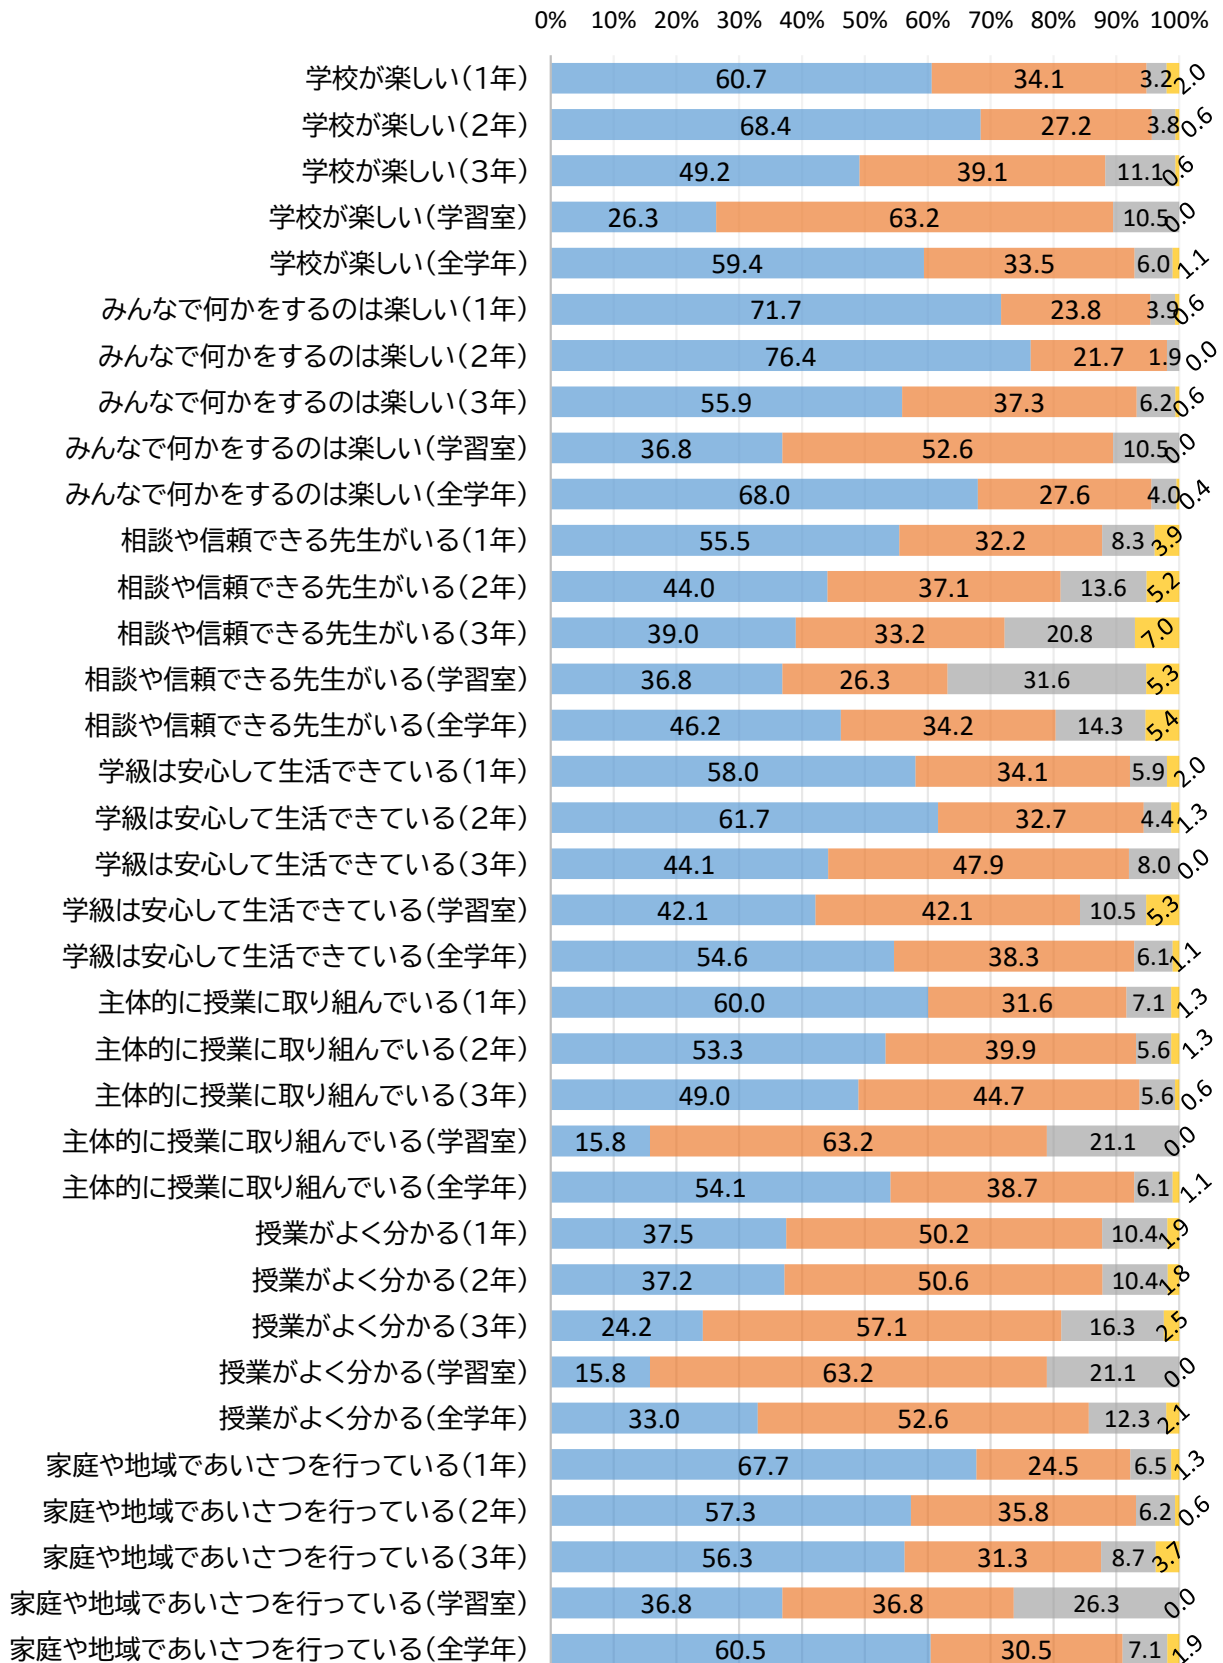

令和5年度 1学期 生徒アンケート (生活・学習)

御前崎市立浜岡中学校

浜岡中学校生徒アンケート(生活)

グラフ左から

- ①あてはまる
- ②ややあてはまる
- ③あまりあてはまらない
- ④あてはまらない

生徒アンケート経年比較(あてはまると答えた数の比較)