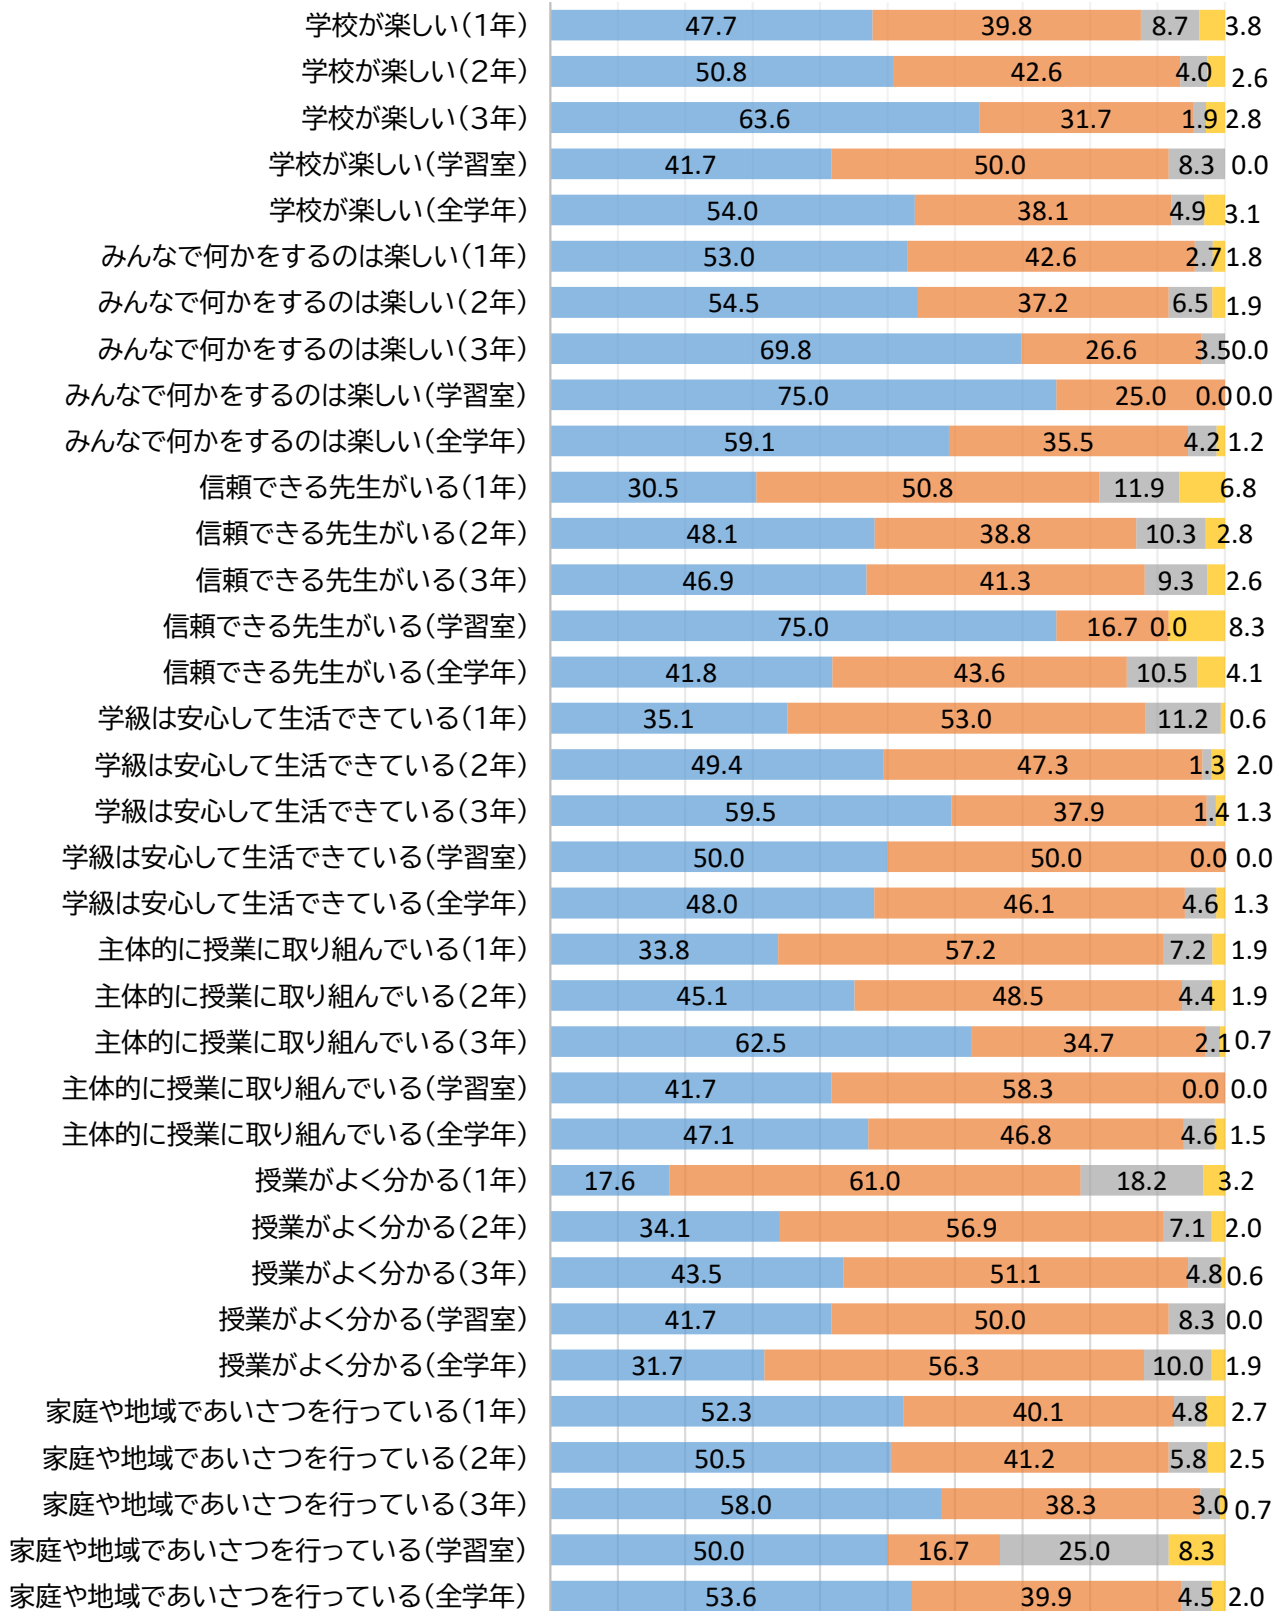

R3浜岡中学校生徒アンケート(生活)

0% 10% 20% 30% 40% 50% 60% 70% 80% 90% 100%

グラフ左から

- ①あてはまる
- ②どちらかというにあてはまる
- ③どちらかというにあてはまらない
- ④あてはまらない

生徒アンケート経年比較（あてはまると答えた数の比較）