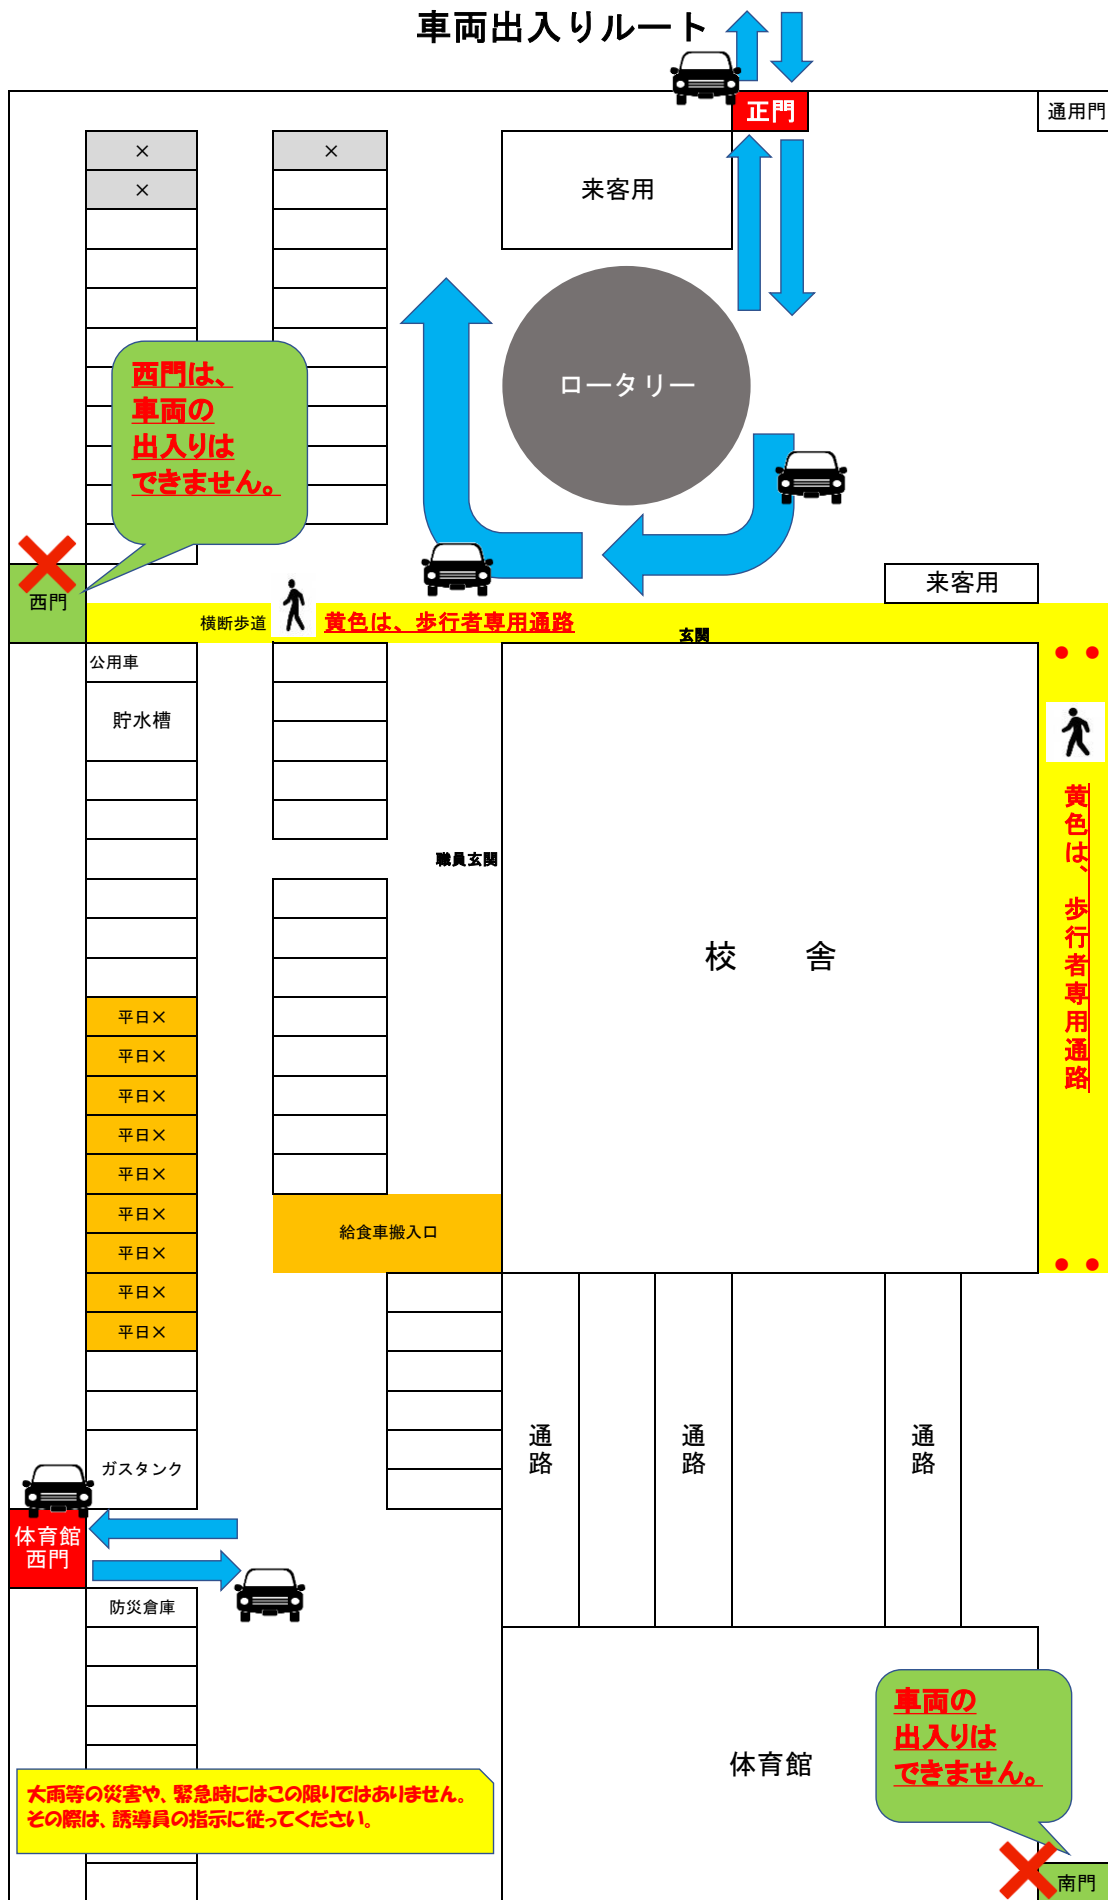

車両出入りルート

西門は、
車両の
出入り
は
できません。

車両の
出入り
は
できません。

大雨等の災害や、緊急時にはこの限りではありません。
その際は、誘導員の指示に従ってください。